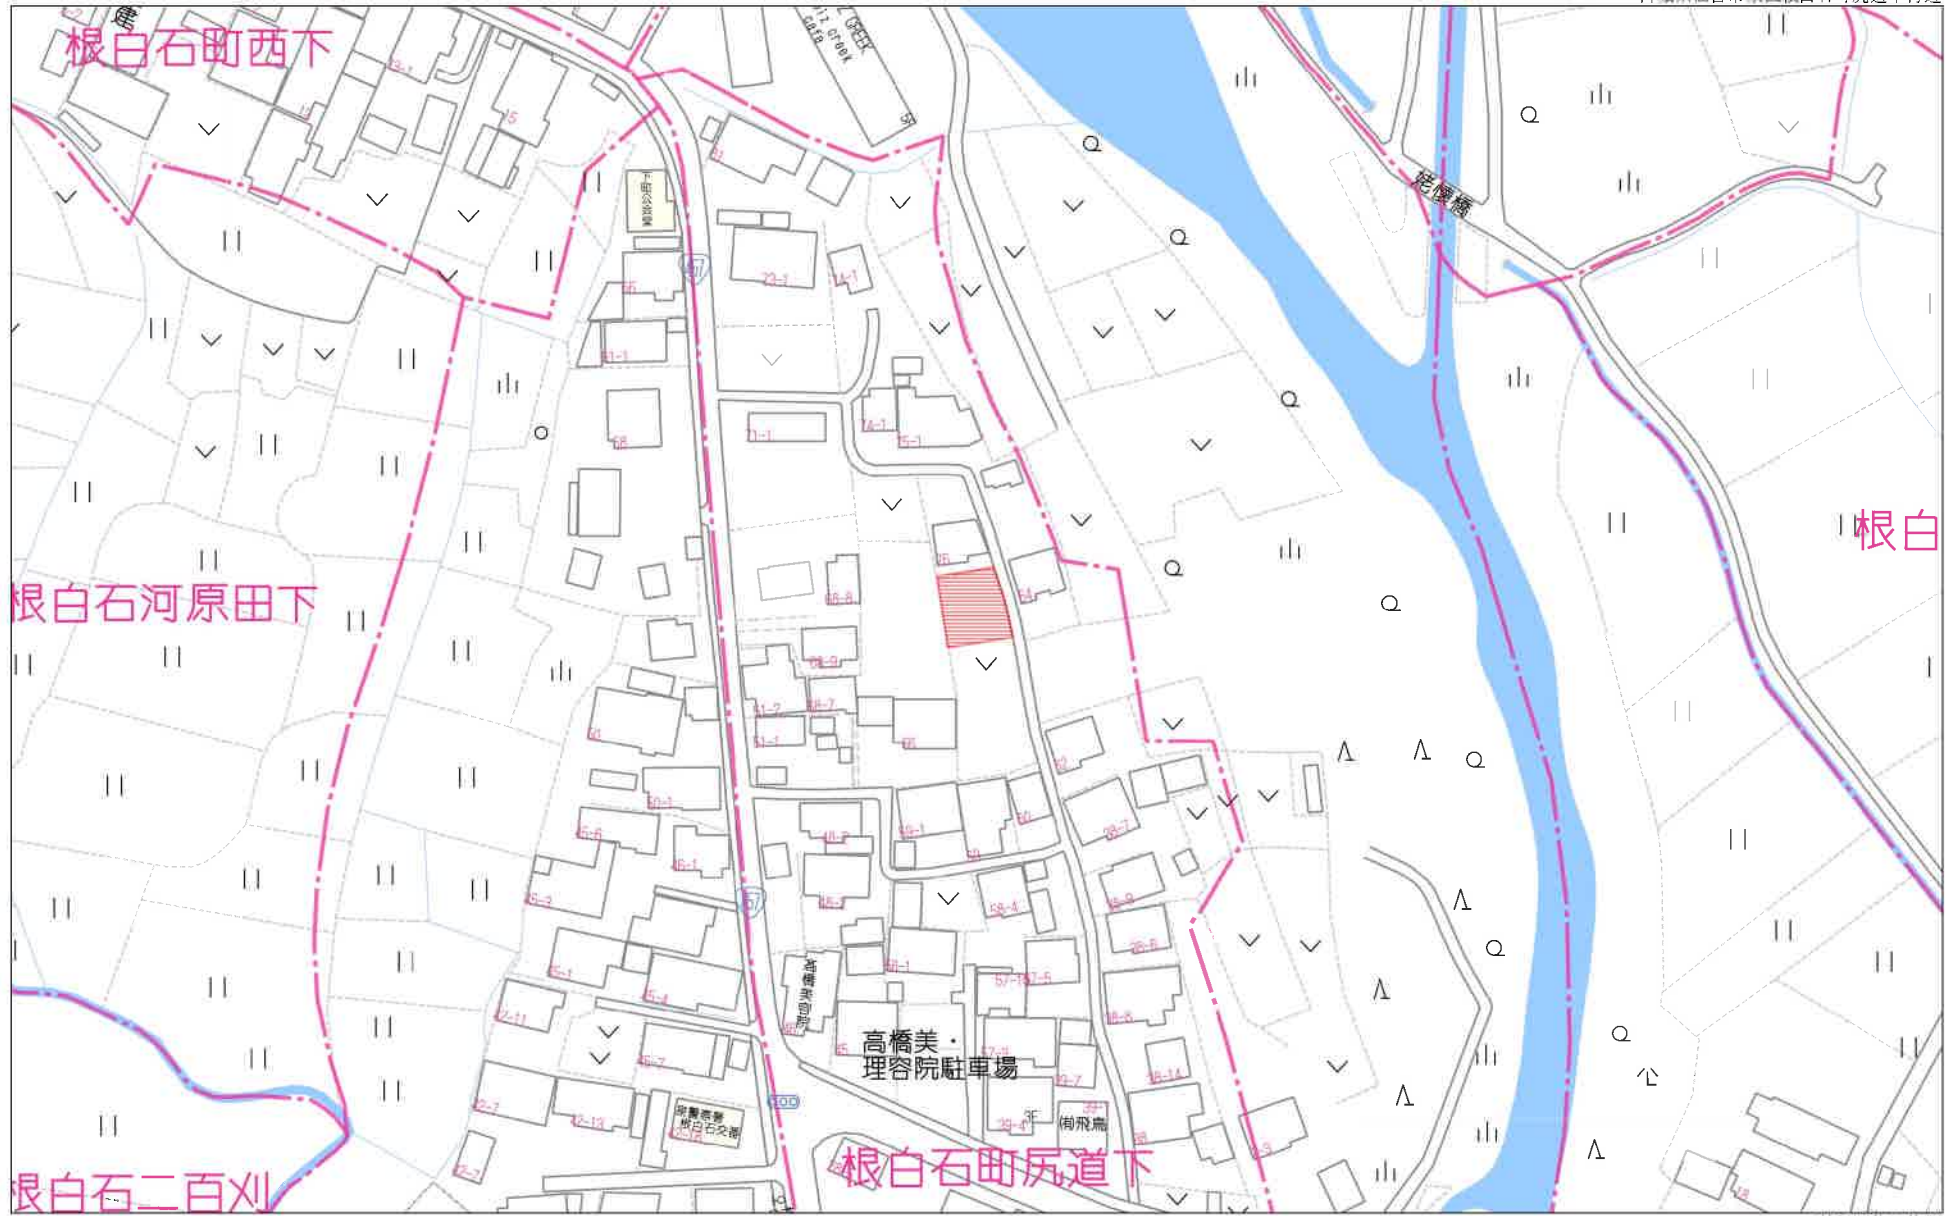

40m

1:719

禁無断複写複製

西田中川

280m

上田公會堂

禁無断複写複製

Beyond ets

722152209-20240302235439